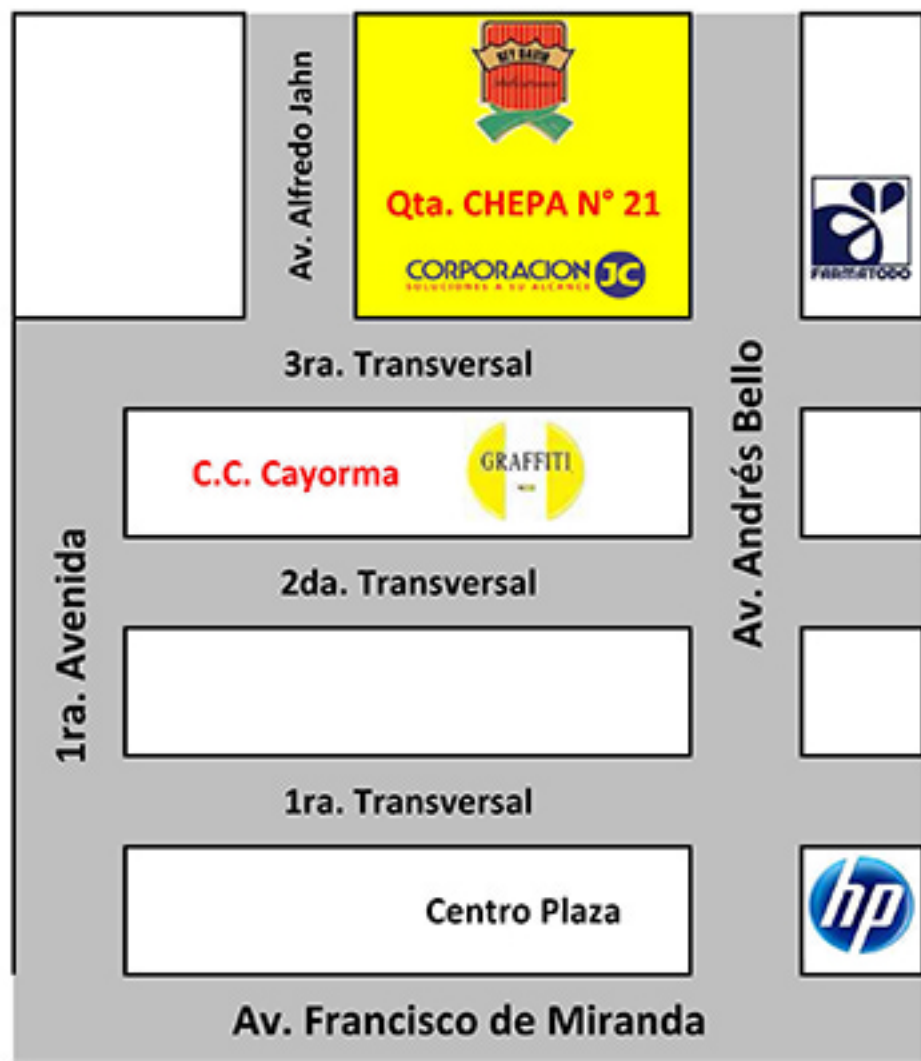

Llegar a **Corporación JC** es Muy Fácil...

**JC**  
Qta. CHEPA N° 21, Local PB, 3ra. Transversal,  
entre Av. Andrés Bello y Av. Alfredo Jahn,  
Urb. Los Palos Grandes, Chacao, Caracas,  
Edo. Miranda - CP 1061